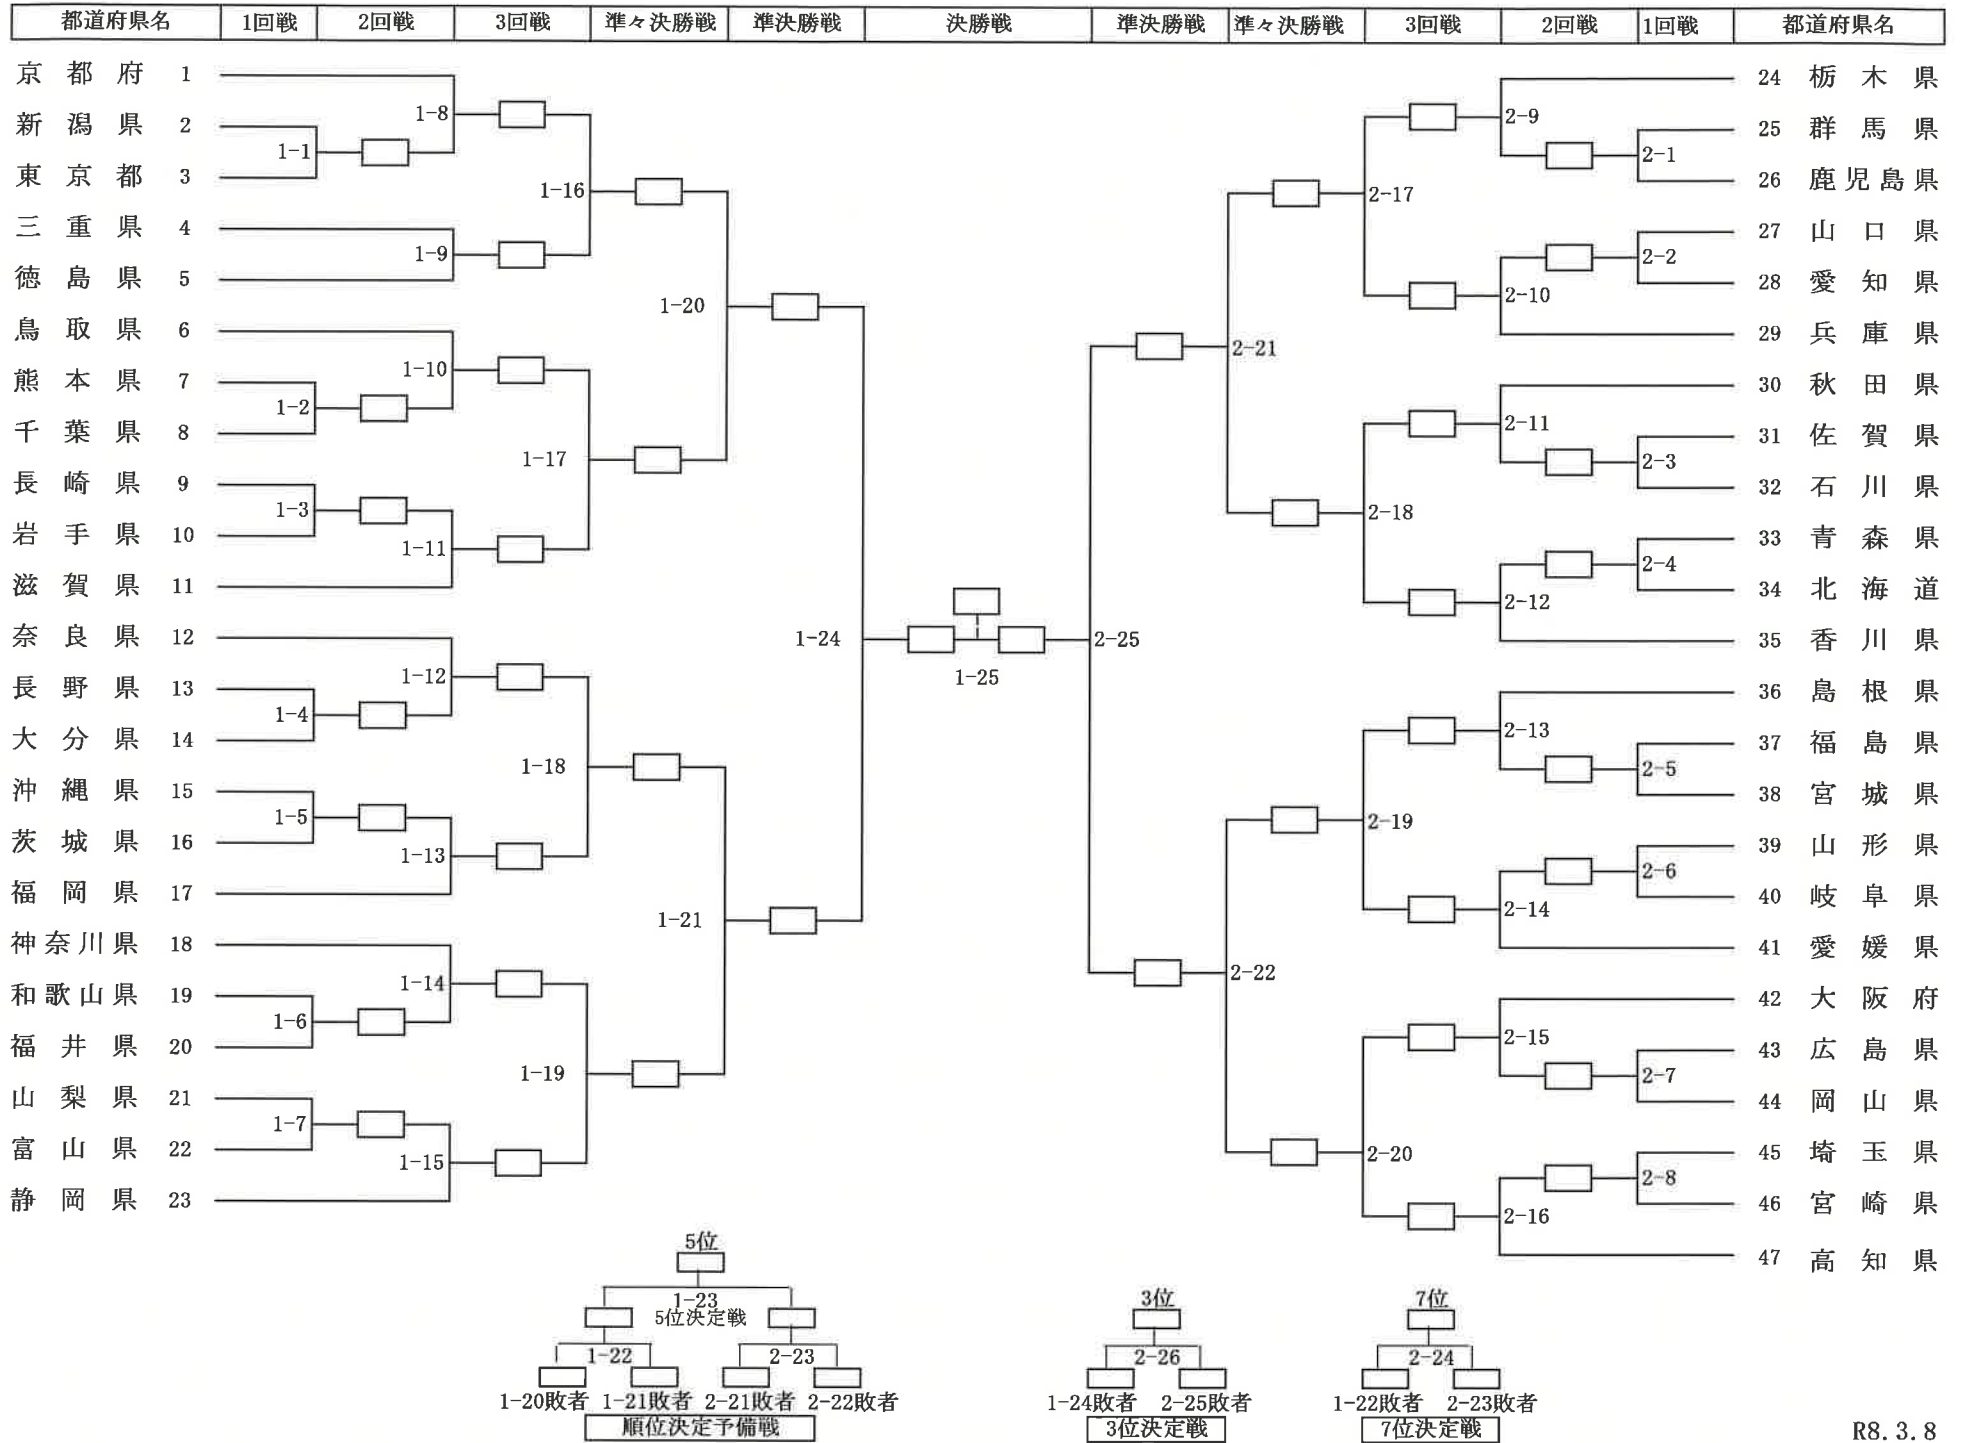

第67回都道府県対抗なぎなた大会 演技競技 組み合わせ表

第67回都道府県対抗なぎなた大会 試合競技 組み合わせ表